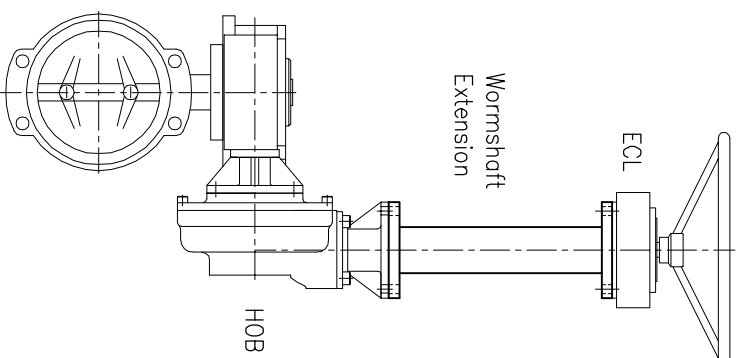

Wormshaft
Extension

HOB

Option 5

rotork gears

Nijverheidsstraat 25
7561 PV, Loosdrecht
The Netherlands

EXTENSIONS

Drawn : H.L

Date : JAN. 2000

Dwg Nr.: A001-001

Rev.: 01

Contents Subject to change without notice.