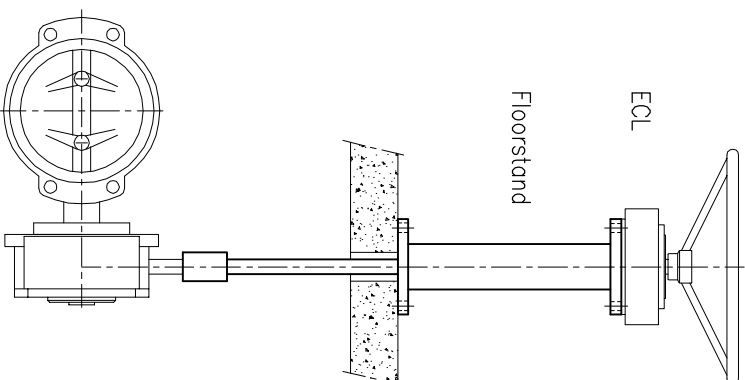

ECL
Floorstand

Option 3