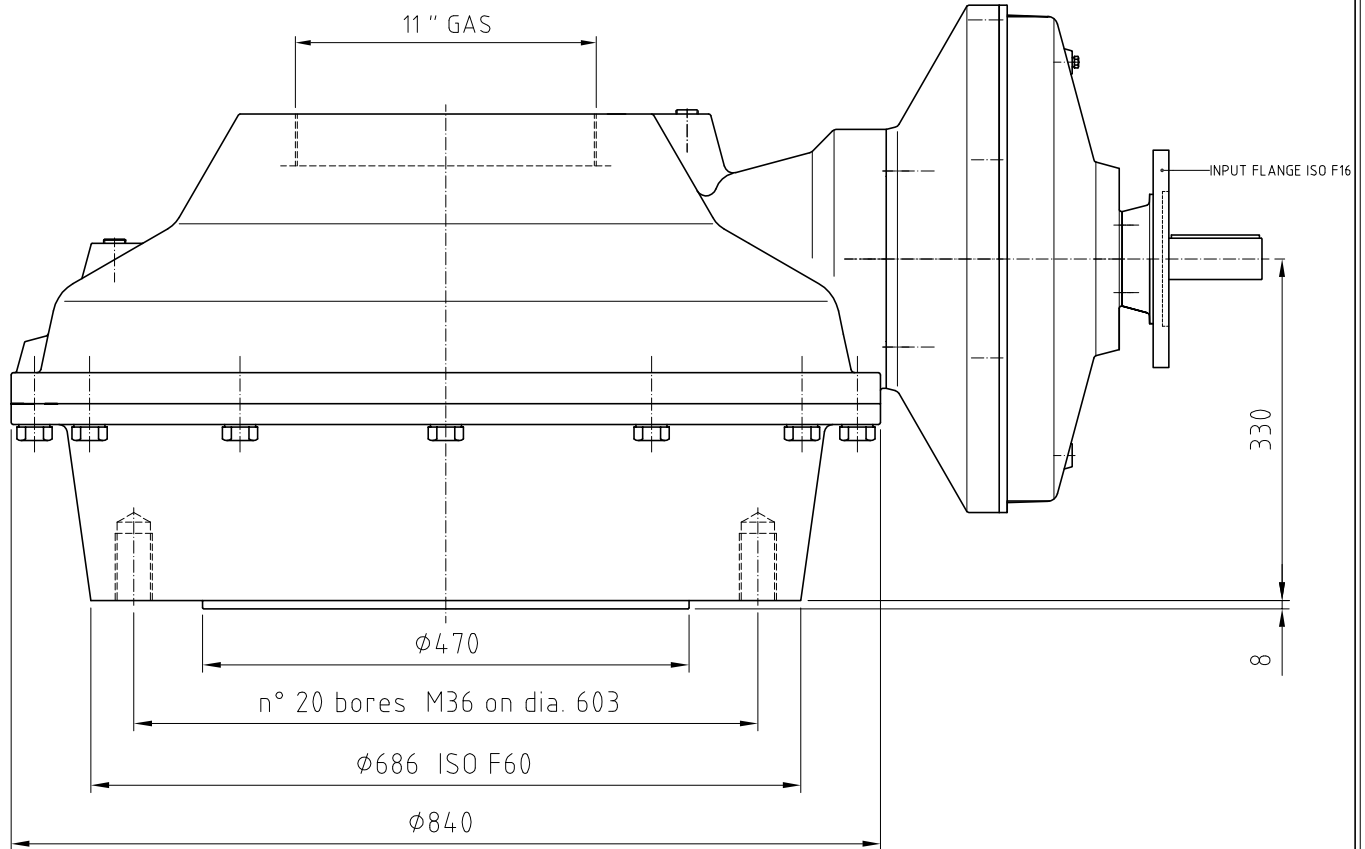

COSTRUZIONI MECCANICHE LEGNANESI s.r.l.

MASTERGEAR™

MOTORIZABLE BEVEL GEAR BOXES

Type : A300M+DEM450+BM F16

Drawing : n° 00665-A300M.DEM450.F16

Draw : D. Liccardi - Date : 05-11-2009