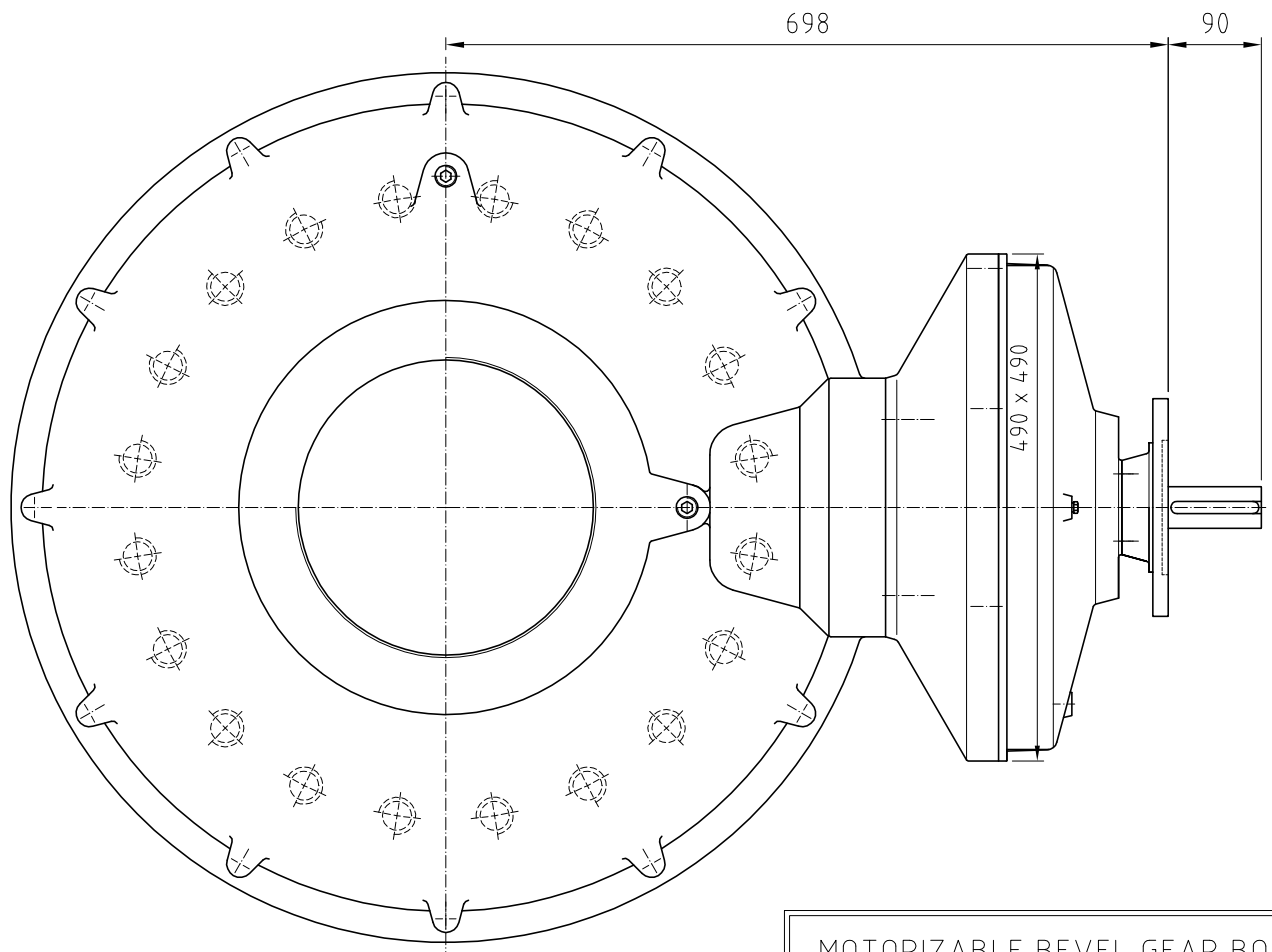

COSTRUZIONI MECCANICHE LEGNANESI s.r.l.

MASTERGEAR™

MOTORIZABLE BEVEL GEAR BOXES

Type : A300M+DEM450+BM F16

Drawing : n° 00665-A300M.DEM450.F16

Draw : D. Liccardi - Date : 05-11-2009